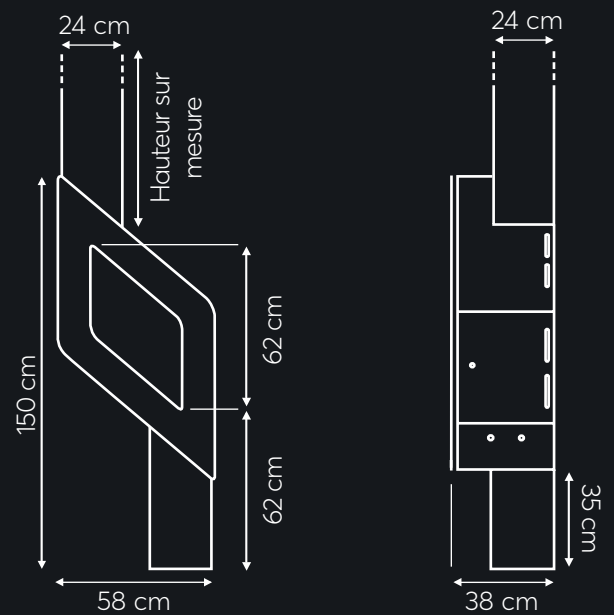

CHEMINÉE FLAMANOVA

Affirmée et moderne, la Flamanova illumine votre espace de vie avec une **vision du feu unique et exceptionnelle**.

Telle une étoile, elle vous guide vers un univers de chaleur par son foyer unique en son genre.

La ligne de cette cheminée ne laisse personne indifférent et marque les esprits par son **équilibre et sa finesse**.

Cette cheminée est une création précieuse qui réinvente un monde avec **éclat et délicatesse**.

PERFORMANCES

Performances équivalentes Flamme Verte 7* et Italie 3*

FLAMANOVA

Rendement η (%)	81.7
Rendement saisonnier η_s (%)	71.7
Monoxyde de carbone (%) CO	0.09
Indice de Performances énergétiques et environnementales IPEE	0.57
Puissance nominale kW	7.9
Particules fines mg/Nm³	25
COV mg/Nm³	95
NO_x mg/Nm³	85

Performances conformes à la norme NF EN 13240

Taille des bûches :
33 à 50 cm

Poids :
150 kg

Arrivée d'air :
Arrière, dessous

Diamètre de l'arrivée d'air :
125 mm

Diamètre du conduit :
150 mm

#flamanova